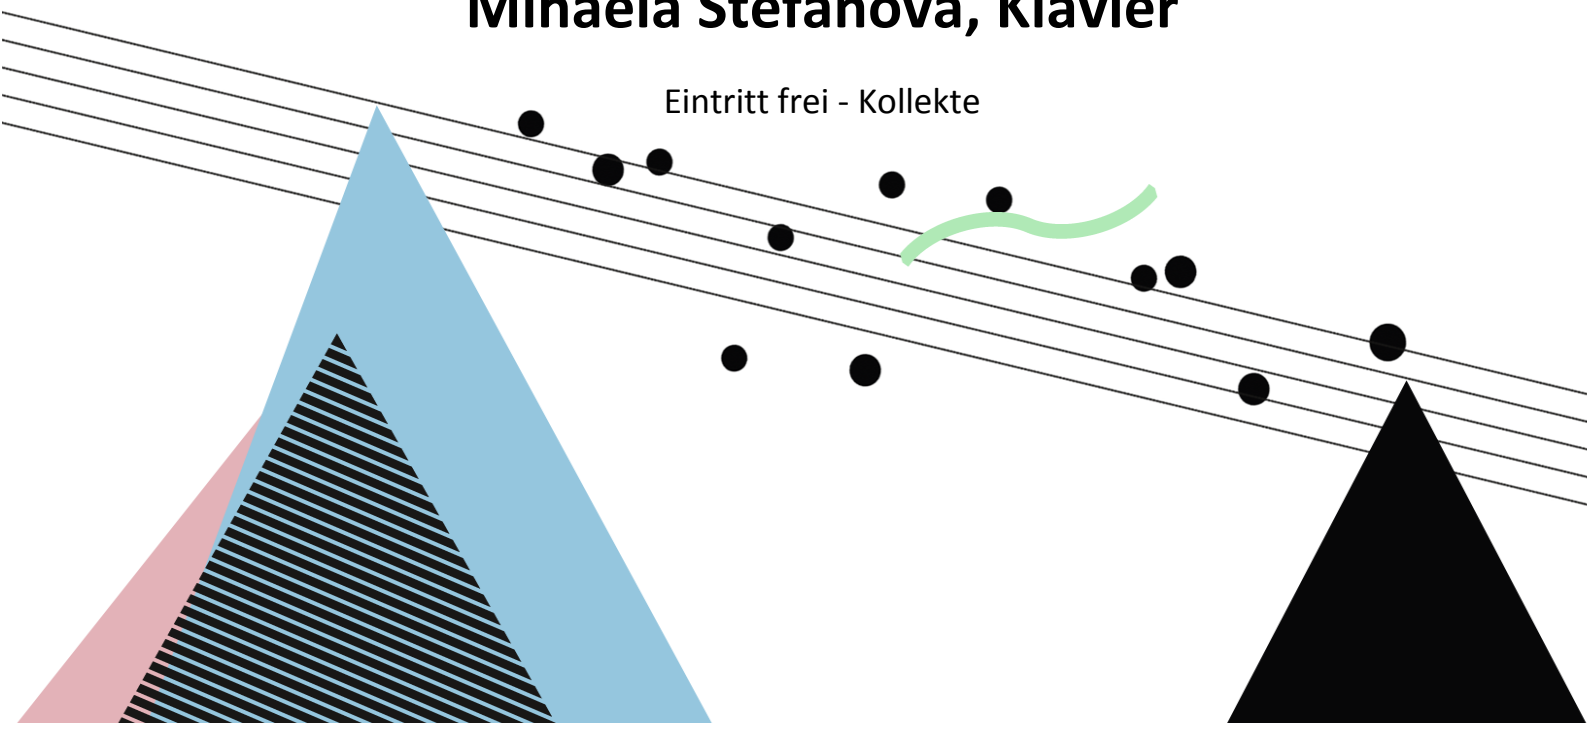

musikschule
appenzeller
mittelland

lehrerInnenkonzert

Sonntag, 10. November, 17 Uhr
Lindensaal Teufen

Musikerinnen und Musiker der MSAM spielen Werke aus
der Zeit des Barock bis zur Moderne

Stéphane Bölingen, Klavier
Sandra Bötschi, Saxophon
Hanspeter Frick, Gitarre
Hiroko Haag, Gesang
Kinga Horvath, Querflöte
Dieter Magsam, Gitarre
Mihaela Stefanova, Klavier

Eintritt frei - Kollekte

musikschule
appenzeller
mittelland

lehrerInnenkonzert

Sonntag, 19. November, 17 Uhr
Lindensaal Teufen

Musikerinnen und Musiker der MSAM spielen Werke aus
der Zeit des Barock bis zur Moderne